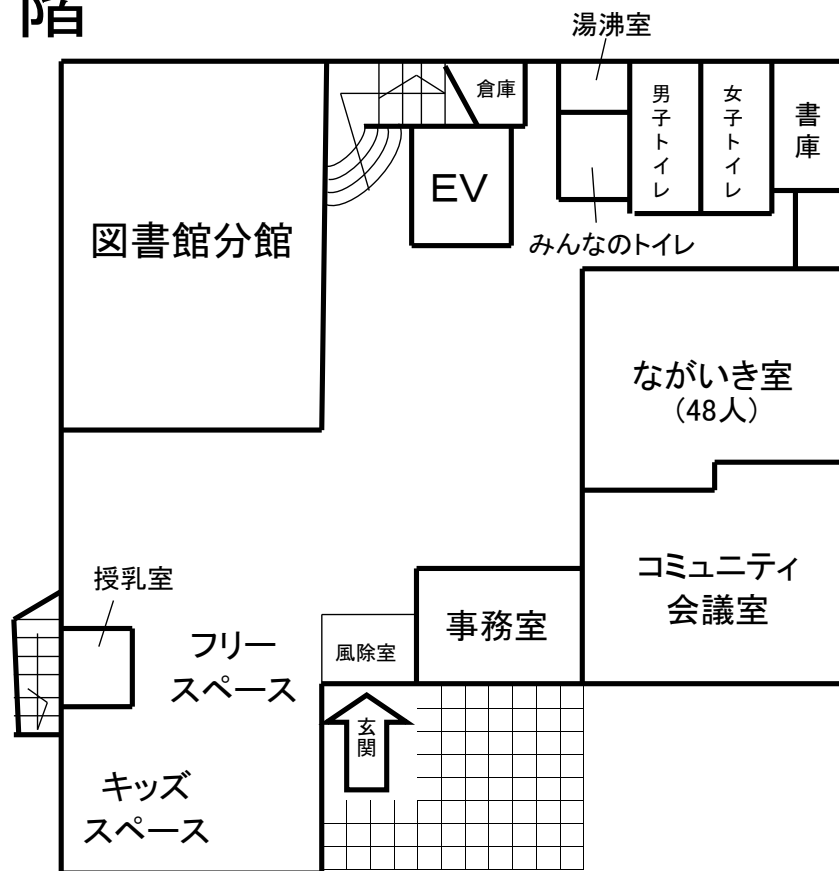

明市民センター 館内図

1階

2階